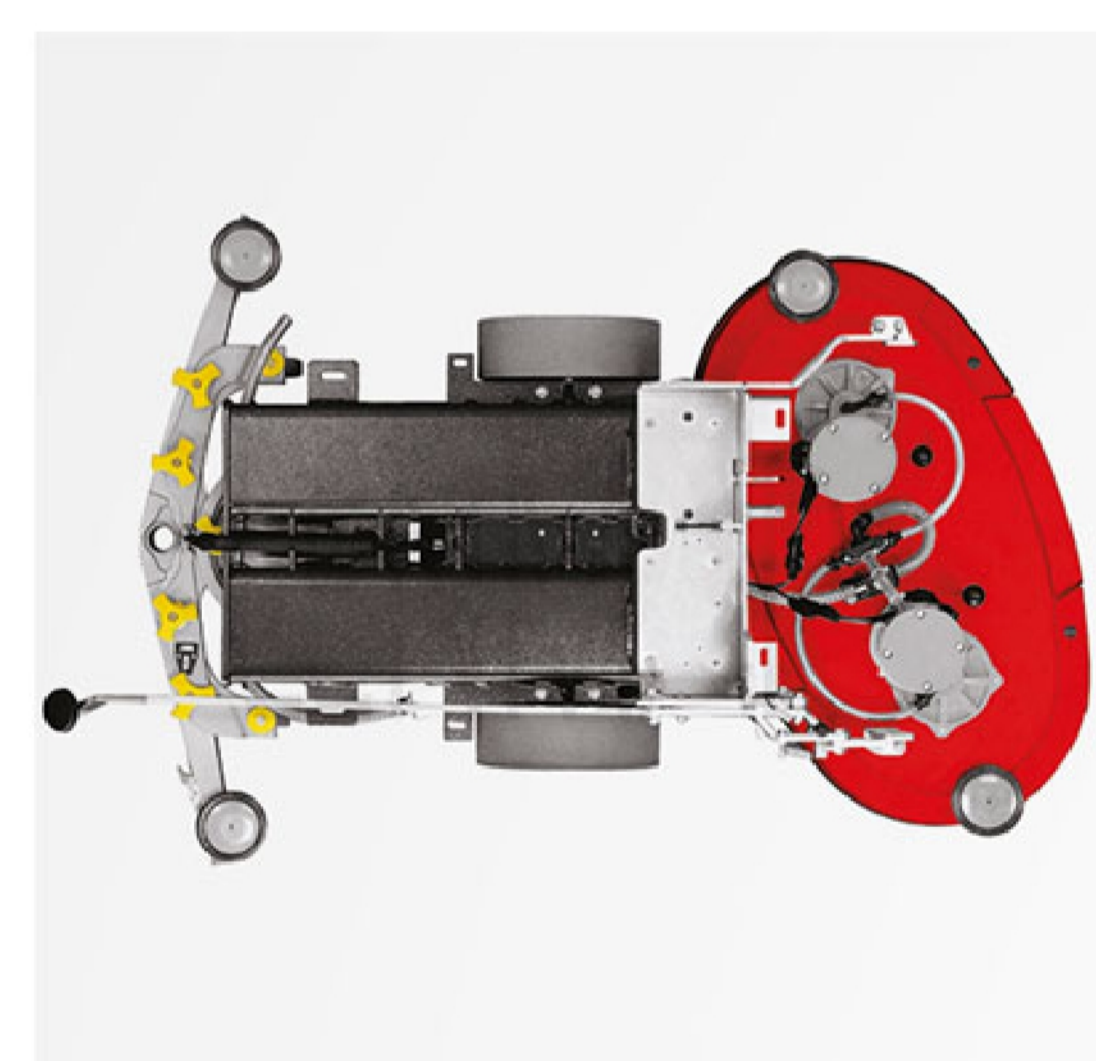

Vega 85

اسکرابر صنعتی

Vega 85 یک دستگاه زمین‌شوی صنعتی و قدرتمند است که با قابلیت‌های متنوع و کاربری آسان، برای نظافت حرفه‌ای در محیط‌های مختلف طراحی شده است. کیفیت ساخت این دستگاه برگرفته از استانداردهای برند Comac، بر سه اصل کلیدی استوار است: سادگی در استفاده، مقاومت بالا و طراحی کاربردی. همین ویژگی‌ها Vega را به گزینه‌ای ایده‌آل برای فضاهای صنعتی، انبارها، فرودگاه‌ها و فروشگاه‌های بزرگ تبدیل کرده است. با توجه به مشخصات فنی، Vega برای نظافت روزانه و شست‌وشوی عمیق در محیط‌هایی تا حدود ۴۵۰۰ مترمربع کاملاً مناسب است.

ویژگی‌های بارز Vega 85

- محافظ‌های پاشش آب در مدل‌های دیسکی که خودشان با سطح‌های ناهموار تطبیق پیدا می‌کنند.
- SSC (کنترل هوشمند محلول): تنظیم خودکار جریان محلول بر اساس سرعت حرکت دستگاه.
- حالت ECO: کاهش صدا، بهینه‌سازی مصرف انرژی و افزایش زمان کارکرد فقط با فشردن یک دکمه.
- مخازن آنتی‌باکتریال با افزودنی خاصی ساخته شده‌اند تا بار میکروبی کمتر از مخازن معمولی باشد.
- دکمه اضطراری برای توقف فوری دستگاه و تمام عملکردهای فعال در مواقع ضروری.
- PM (نظارت بر فشار): کنترل فشار وارد شده بر برس‌ها برای عملکرد بهتر.

مشخصات فنی

Vega 85

عرض شستشو (پهنای برس)	mm	۸۵۰
عرض خشک کنی (پهنای تی)	mm	۹۸۵
راندمان کاری مفید	m ² /h	۴۵۰۰
گنجایش مخزن آب تمیز	l	۷۵
گنجایش مخزن آب کثیف	l	۱۱۵
حداکثر فشار برس	Kg	۴۰-۵۳
تعداد برس		۲
حداکثر زمان کارکرد	h	۴/۵
منبع تغذیه	v	۲۴(۴x۶)
توان مصرفی	w	۲۳۵۰
وزن دستگاه	Kg	۳۸۶
ابعاد دستگاه (ارتفاع x عرض x طول)	mm	۱۵۴۵ x ۹۸۵ x ۱۰۵۵