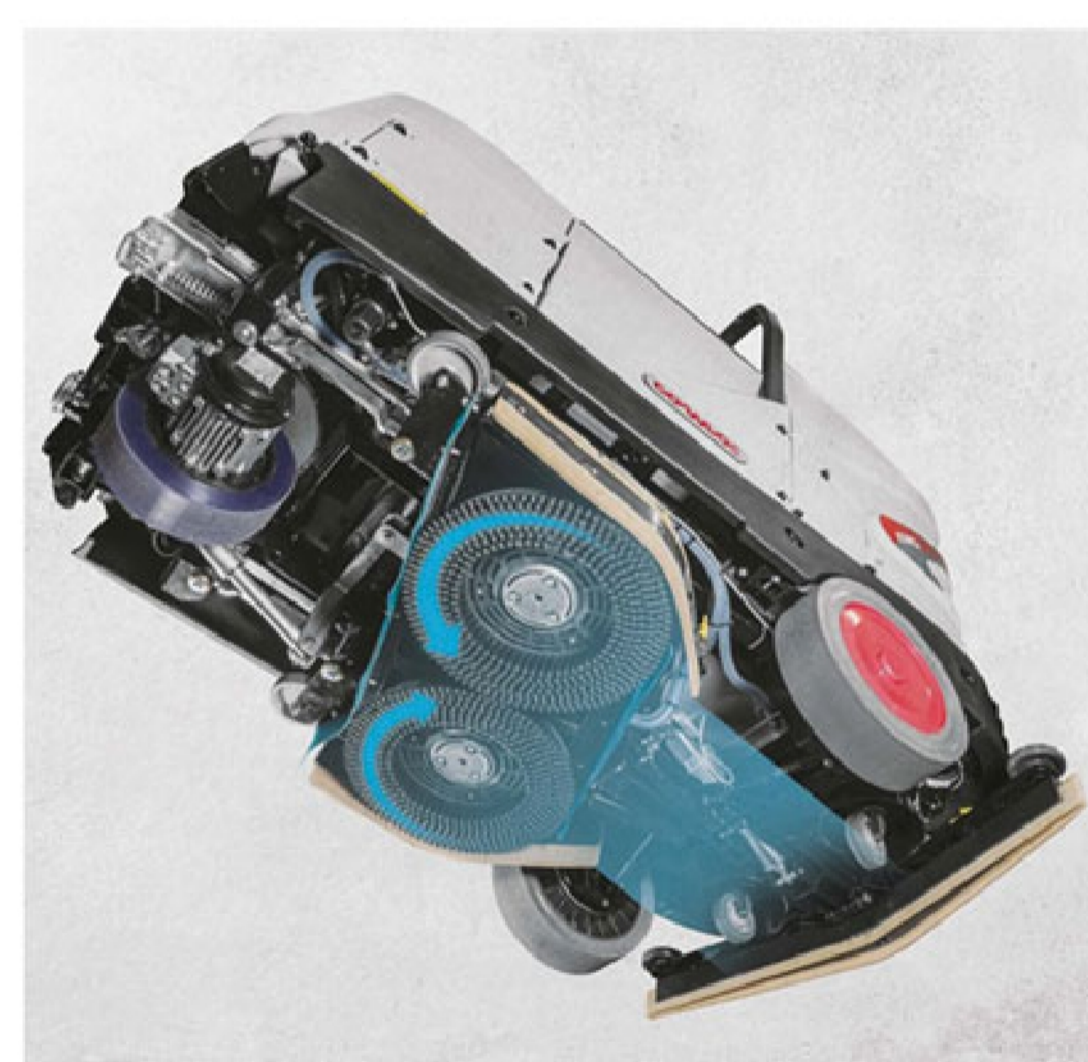

C85-100

اسکرابر سرنشین‌دار

دستگاه‌های C85 و C100 زمین‌شوی‌های سرنشین‌دار صنعتی و پیشرفته از برند Comac هستند که با طراحی مدرن و فناوری هوشمند، ترکیبی از قدرت، ایمنی و کاربری آسان را ارائه می‌دهند. این دستگاه‌ها با قابلیت پیکربندی متنوع و انعطاف‌پذیری بالا، برای نظافت حرفه‌ای در محیط‌هایی مانند فرودگاه‌ها، پایانه‌های مسافربری، کارخانجات صنعتی، انبارها و مراکز تولید ایده‌آل هستند. این مدل از دستگاه‌ها گزینه‌ای مناسب برای شست‌وشوی سنگین در محیط‌های بزرگ، تا مساحت 16,000 مترمربع به‌شمار می‌روند.

ویژگی‌های بارز C85 و C100

- فرمان ارگونومیک، پدال نسل جدید و صندلی راحت با دسته‌های کناری، موقعیت اپراتور بالا و متمایل به کنار برای دید بهتر.
- مجهز به دو موتور مکش استاندارد برای خشک کردن کامل در یک بار عبور.
- نمایشگر لمسی رنگی و دوربین عقب (نسخه Bright) برای سهولت استفاده و مشاهده موانع به همراه سنسور تصادف.
- ترمزهای هیدرولیک روی چرخ عقب و ترمز الکتریکی روی چرخ جلو به‌عنوان ترمز اضطراری یا پارک.
- سنسور هوشمند فرمان برای کاهش سرعت در پیچ‌ها، چرخ جلو با موتور AC، ضدلغزش و بدون برجای‌گذاری رد.
- دارای برنامه‌های نظافت متنوع با قابلیت انتخاب نوع عملکرد توسط کاربر، برای تطبیق کامل با نیازهای مختلف محیطی.

مشخصات فنی

C85 B	C100 B		
۸۵۰	۱۰۰۰	mm	عرض شستشو (پهنای برس)
۱۱۰۵	۱۳۰۵	mm	عرض خشک کنی (پهنای تی)
۶۸۰۰	۸۰۰۰	m ² /h	راندمان کاری مفید
۱۸۰	۲۳۰	l	گنجایش مخزن آب تمیز
۱۸۰	۲۴۰	l	گنجایش مخزن آب کثیف
۱۵۰	۱۵۰	Kg	حداکثر فشار برس
۲	۲		تعداد برس
۸	۸	Km/h	حداکثر سرعت دستگاه
۳۶(۱۸x۲)	۳۶(۱۸x۲)	v	منبع تغذیه
۳۳۲۰	۳۸۵۰	w	توان مصرفی
۱۱۴۵	۱۲۱۶	Kg	وزن دستگاه
۱۹۱۷ × ۹۶۱ × ۱۶۳۰	۱۹۱۷ × ۱۰۹۵ × ۱۷۳۰	mm	ابعاد دستگاه (ارتفاع x عرض x طول)